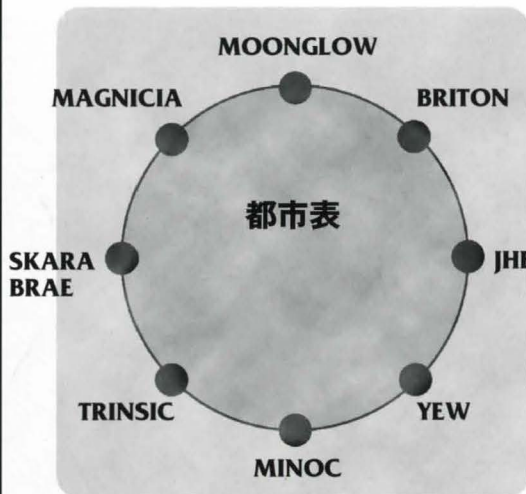

	キャラ名	役割	備考
1			
2			
3			
4			
5			

ムーンゲート移動先早見表

移動先は0時を基準に、2時間きざみで下の表を適用する。たとえば5時37分の場合、4時間+1時間37分となるので、+1:37、つまり6つ先に移動することになる。

時刻はブリタニア標準時。だいたいの時間はNPCに「time」と聞けば答えてくれる。より正確な時間を知りたい場合はClockを持ち歩く必要がある。

移動先	時刻
動かない	+0:00~0:09
1	+0:10~0:29
2	+0:30~0:39
3	+0:40~0:59
4	+1:00~1:09
5	+1:10~1:29
6	+1:30~1:39
7	+1:40~1:59

現在いる街から他の街への距離をあらわす。

順序は右回り。現在ムーングローウにいて5時37分の場合、右の表から6つ先の街（スカラ・ブレイ）に移動する。

評判早見表

	Male	Female
GOOD	Great Lord Noble Lord Lord	Great Lady Noble Lady Lady
NEUTRAL	Honorable (None) Dishonorable Dastardly Dark Lord Evil Lord	Honorable (None) Dishonorable Dastardly Dark Lady Evil Lady
EVIL	Dread Lord	Dread Lady