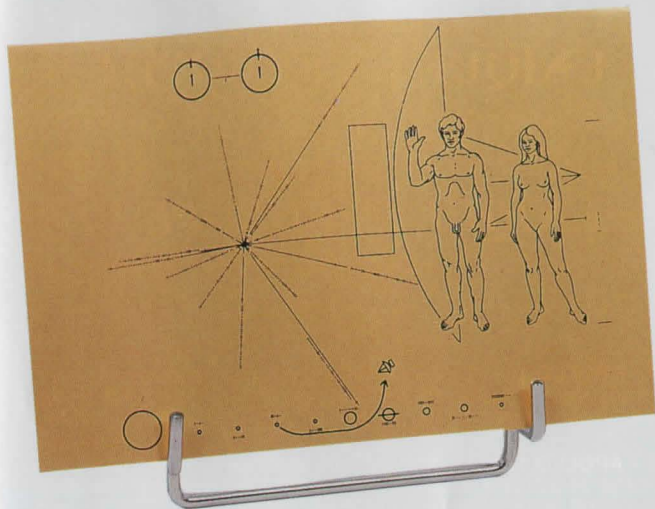

MESSAGE AUX EXTRA-TERRESTRES - MESSAGE TO E.T.

En 1987, la Sonde Pioneer 10 lancée le 3 mars 1972 en direction de Jupiter, après un voyage de plusieurs milliards de kilomètres, a quitté notre système solaire. Dans l'hypothèse d'une rencontre avec une civilisation extra-terrestre, Pioneer 10 porte une plaque d'aluminium doré sur laquelle figurent tous les symboles permettant de connaître sa trajectoire, son origine terrestre ainsi que des informations sur l'espèce humaine. Les sondes Pioneer 11 et Voyager 1 et 2 lancées plus tard portaient également la même plaque.

La reproduction de cette plaque est disponibles (avec son explication) dans son format original en autocollant mylar, couleur or reproduisant intégralement dans sa forme et sa couleur ce message aux extra-terrestres. Taille 15 x 22,5 cm.

Réf. P3. .... **PRIX : 39 FF**

Nous participons aux différents évènements aéronautiques et spatiaux : Le Salon du Bourget, le Mois de l'Espace à Amboise, le Festival de Méribel (Savoie), le Salon de Farnborough en Grande Bretagne, le SIFAG à Cannes, les importants meetings aériens (La Ferté Alais, journées portes ouvertes sur les bases aériennes, meetings nationaux), les grandes expositions sur l'Espace, etc...

PROFESSIONNELS DEMANDEZ NOS TARIFS
Vous pouvez nous rendre visite dans nos locaux au
7 rue Gustave Cuvelier à Calais.

PROFESSIONALS ASK FOR OUR PRICES
or visit us in Calais.

POUR COMMANDER :

Remplir le bon de commande situé au verso de cette page ou utiliser du papier libre, Ajouter 20 FF de frais de port et d'emballage au total de votre commande, Envoyer votre commande accompagnée de votre règlement à :

GALAXY CONTACT

B.P. 26, Dept JV

62101 CALAIS cedex FRANCE.

Nous acceptons les paiements par chèque (en Francs français), par carte Bleue, VISA, Master Card, American Express, mandats nationaux ou internationaux, contre remboursement.

NOTA : Pour les paiements par carte bancaire, prière de nous indiquer le N° de carte et sa date d'expiration.

**COMMANDEZ PAR TELEPHONE
POUR ETRE PLUS VITE SERVIS.
NOUS ACCEPTONS LES PAIEMENTS
PAR CARTE BLEUE VISA,
MASTER CARD, AMERICAN EXPRESS.**

TEL. 21 35 25 15 - FAX : 21 35 17 84

HOW TO ORDER

(from outside France) :

Fill the order form at the back of this page or just use plain paper,

Add 25 FF for postage and handling to the total of your order,

Send your order with your payment to :

GALAXY CONTACT

B.P. 26, Dept JV

62101 CALAIS cedex FRANCE.

We accept payment by VISA, MASTER CARD, AMERICAN EXPRESS, International Money Order, all in French Francs. Sorry no COD.

NOTA : if you pay by credit card, please indicate card N° and expiration date.

**ORDER BY PHONE FOR QUICK DELIVERY
WE ACCEPT PAYMENTS BY VISA,
MASTER CARD, AMERICAN EXPRESS**

TEL.N° 21 35 25 15 - FAX N° 21 35 17 84