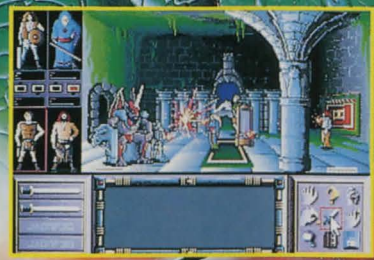

INFOGRAMES

PC
NEW!
VGA
ADLIB

DRAKKHEN

For ATARI ST-STE, AMIGA, PC & compatibles

PC
NOUVEAU !
VGA
ADLIB

DRAKKHEWEN

Pour : ATARI ST-STE, AMIGA, PC & compatibles

MYSTICAL