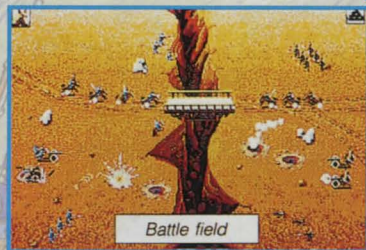

▲ Disponible sur MACINTOSH, PC et compatibles, AMIGA, C64 et bientôt ATARI ST-STE, AMSTRAD et SPECTRUM

SIM CITY : TERRAIN EDITOR, ARCHITECTURE 1 & 2

LES INDISPENSABLES ! Tout vrai fan de SIM CITY se doit de connaître impérativement les extensions du jeu. Avec TERRAIN EDITOR, vous sculpterez dans le moindre détail la ville de vos rêves. Avec ARCHITECTURE 1 & 2, vous créerez des villes dans l'ancienne Chine, le Far-West, l'Europe du XXI^e siècle et même sur la Lune !

INFOGRAMES
LA MICRO SPECTACLE

NORTH & SOUTH

NOW AVAILABLE ON
ATARI ST & SPECTRUM

Chaaaaarrge !!! With either 1 or 2 players, you are about to relive the American Civil War. Surround your enemy, launch surprise attacks on the forts, and capture gold from the enemy's trains. Based on the comic book « Les Tuniques Bleues », this game is an explosive cocktail of arcade, strategy and humour... So, « To your sabres !!! ».