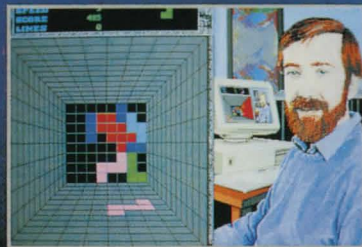

IN CRYSTAL COLLECTION INFOGRAMES PRESENTS

Welltris

Maîtrise,
pathway of
silence,
profondeur
irréelle,
supervision,
absolute
skyline,
contrôle,
anticipation,
miroir immobile,
équation,
horizon,
opalescence,

abstraction,
magic square,
multiple
surfaces,
colours, miroir
du vide,
unreal abyss,
espace,
lightness,
reflection,
purity,
transparence
minérale,
étoiles...

« Master the colours,
rule space »

After the fabulous international hit TETRIS, join Alexey Pajitnov, grand mathematician of the Soviet Academy of Sciences, and take up his new challenge WELLTRIS : control the pieces falling, move the volumes and master Space.

- ▲ 3 LEVELS OF DIFFICULTY :
  BEGINNER, ADVANCED, EXPERT
- ▲ 3D PERSPECTIVE
- ▲ VARIOUS GAME SPEEDS
- ▲ SCORING SYSTEM WITH TOP TEN
  RECORDED
- ▲ A GAME 100 % GLASTNOST !

Available on AMIGA, PC & compatibles, and
soon on ATARI ST-STE, AMSTRAD CPC

© 1989 DOKA - All rights reserved
Licensed to Bullet-Proof Software

INFOGRAMES